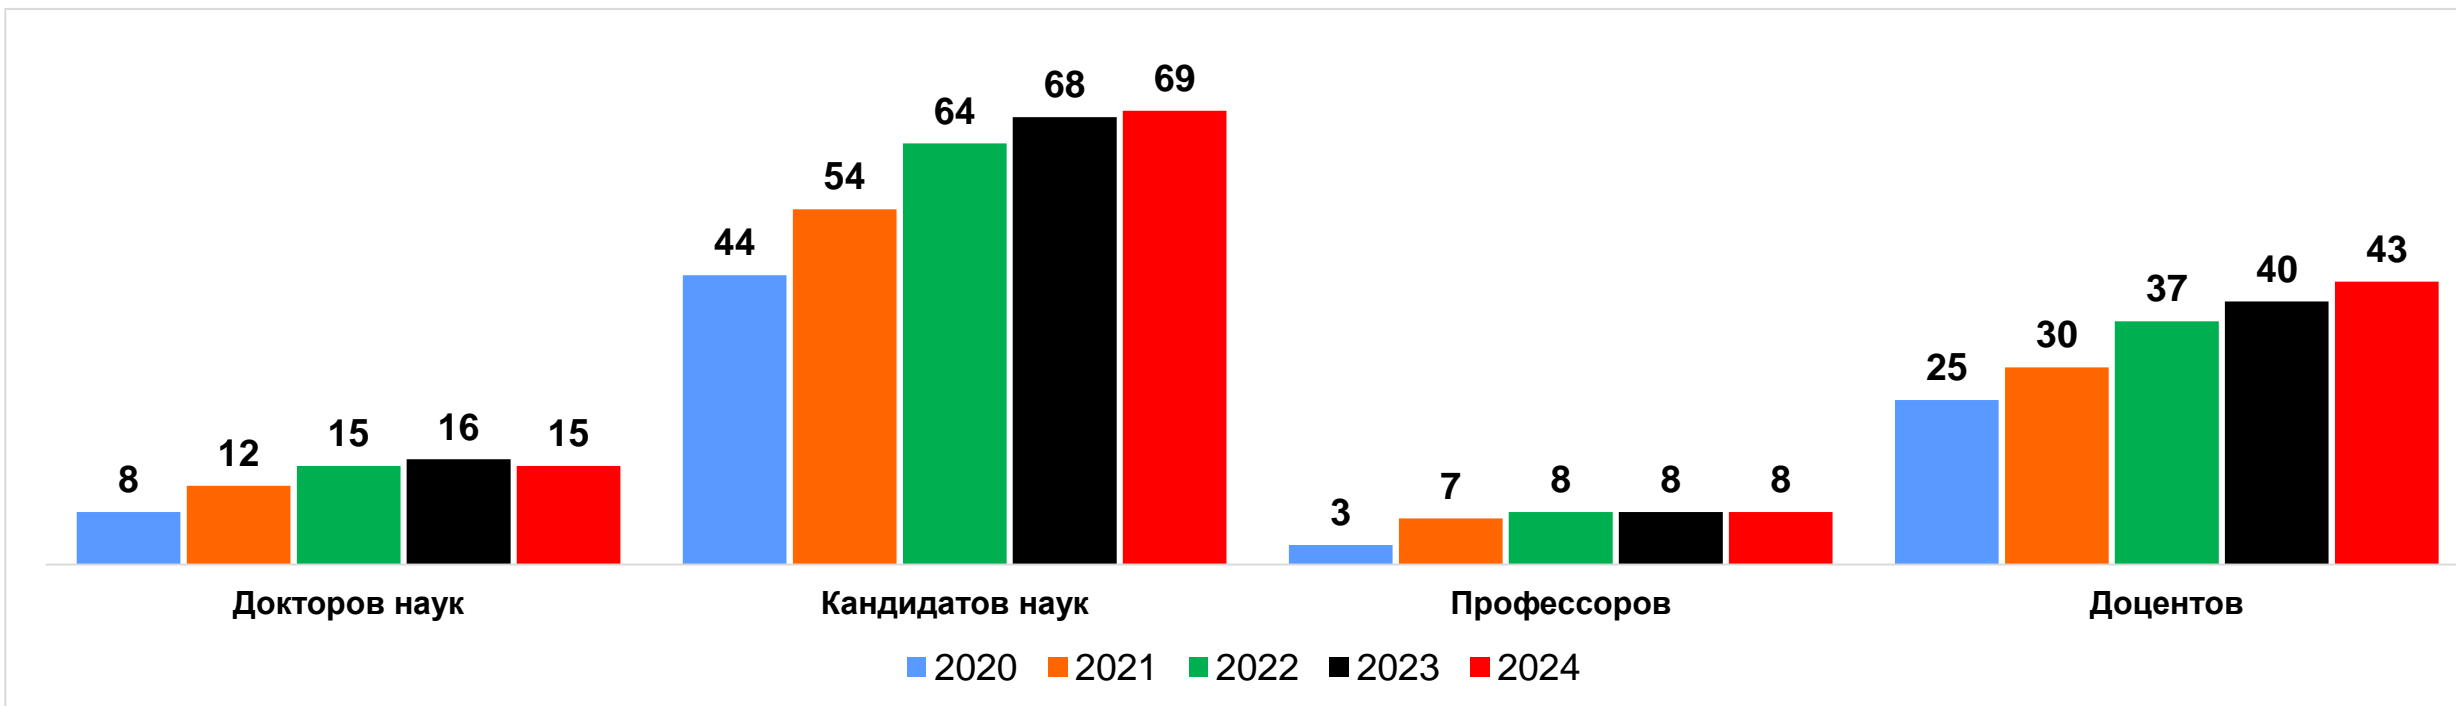

НАУЧНАЯ ДЕЯТЕЛЬНОСТЬ

Докторов наук – 15
Кандидатов наук – 69

Имеют ученое звание – 51
- профессор – 8
- доцент – 43

Динамика численности личного состава Академии, имеющего ученую степень и (или) ученое звание за последние 5 лет